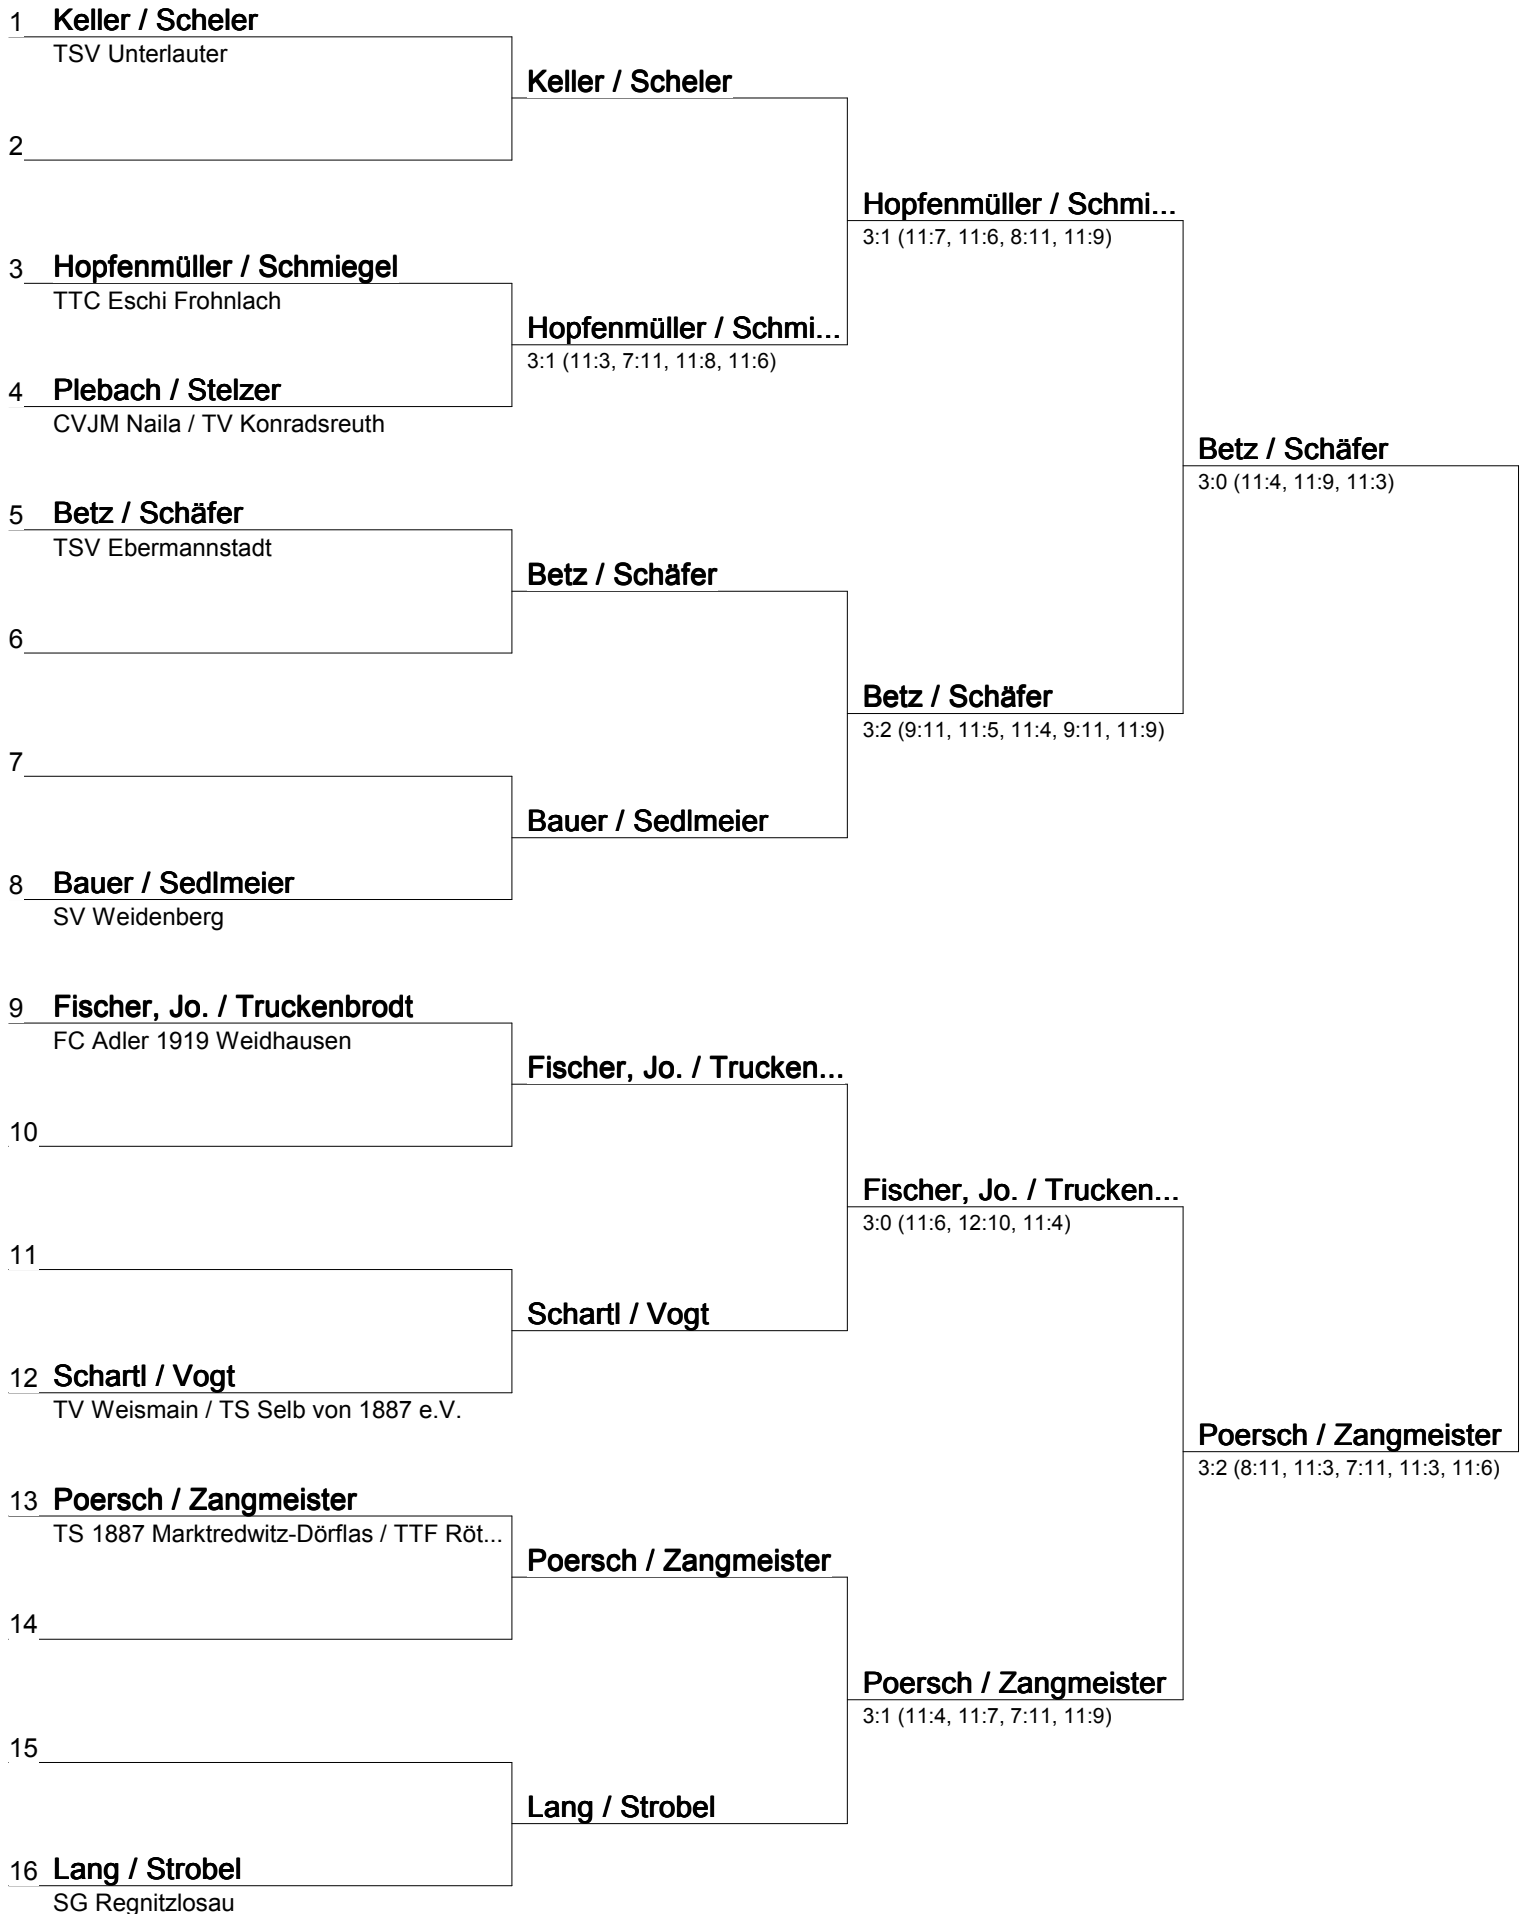

Bezirks-Einzelmeisterschaften Oberfranken Schüler C 2013

Schüler C Leistungsklassenbezug Doppel

24.11.2013 18:19

Betz / Schäfer

3:0 (11:4, 11:9, 11:3)

Poersch / Zangmeister

3:2 (11:8, 8:11, 14:16, 11:4, 11:7)

Poersch / Zangmeister

3:2 (8:11, 11:3, 7:11, 11:3, 11:6)

1 Peckelhoff / Raithel

ATSV Oberkotzau

Peckelhoff / Raithel

3:0 (11:7, 11:7, 11:5)

2 Greim / Kist

SV Berg / DJK Weingarts e.V.