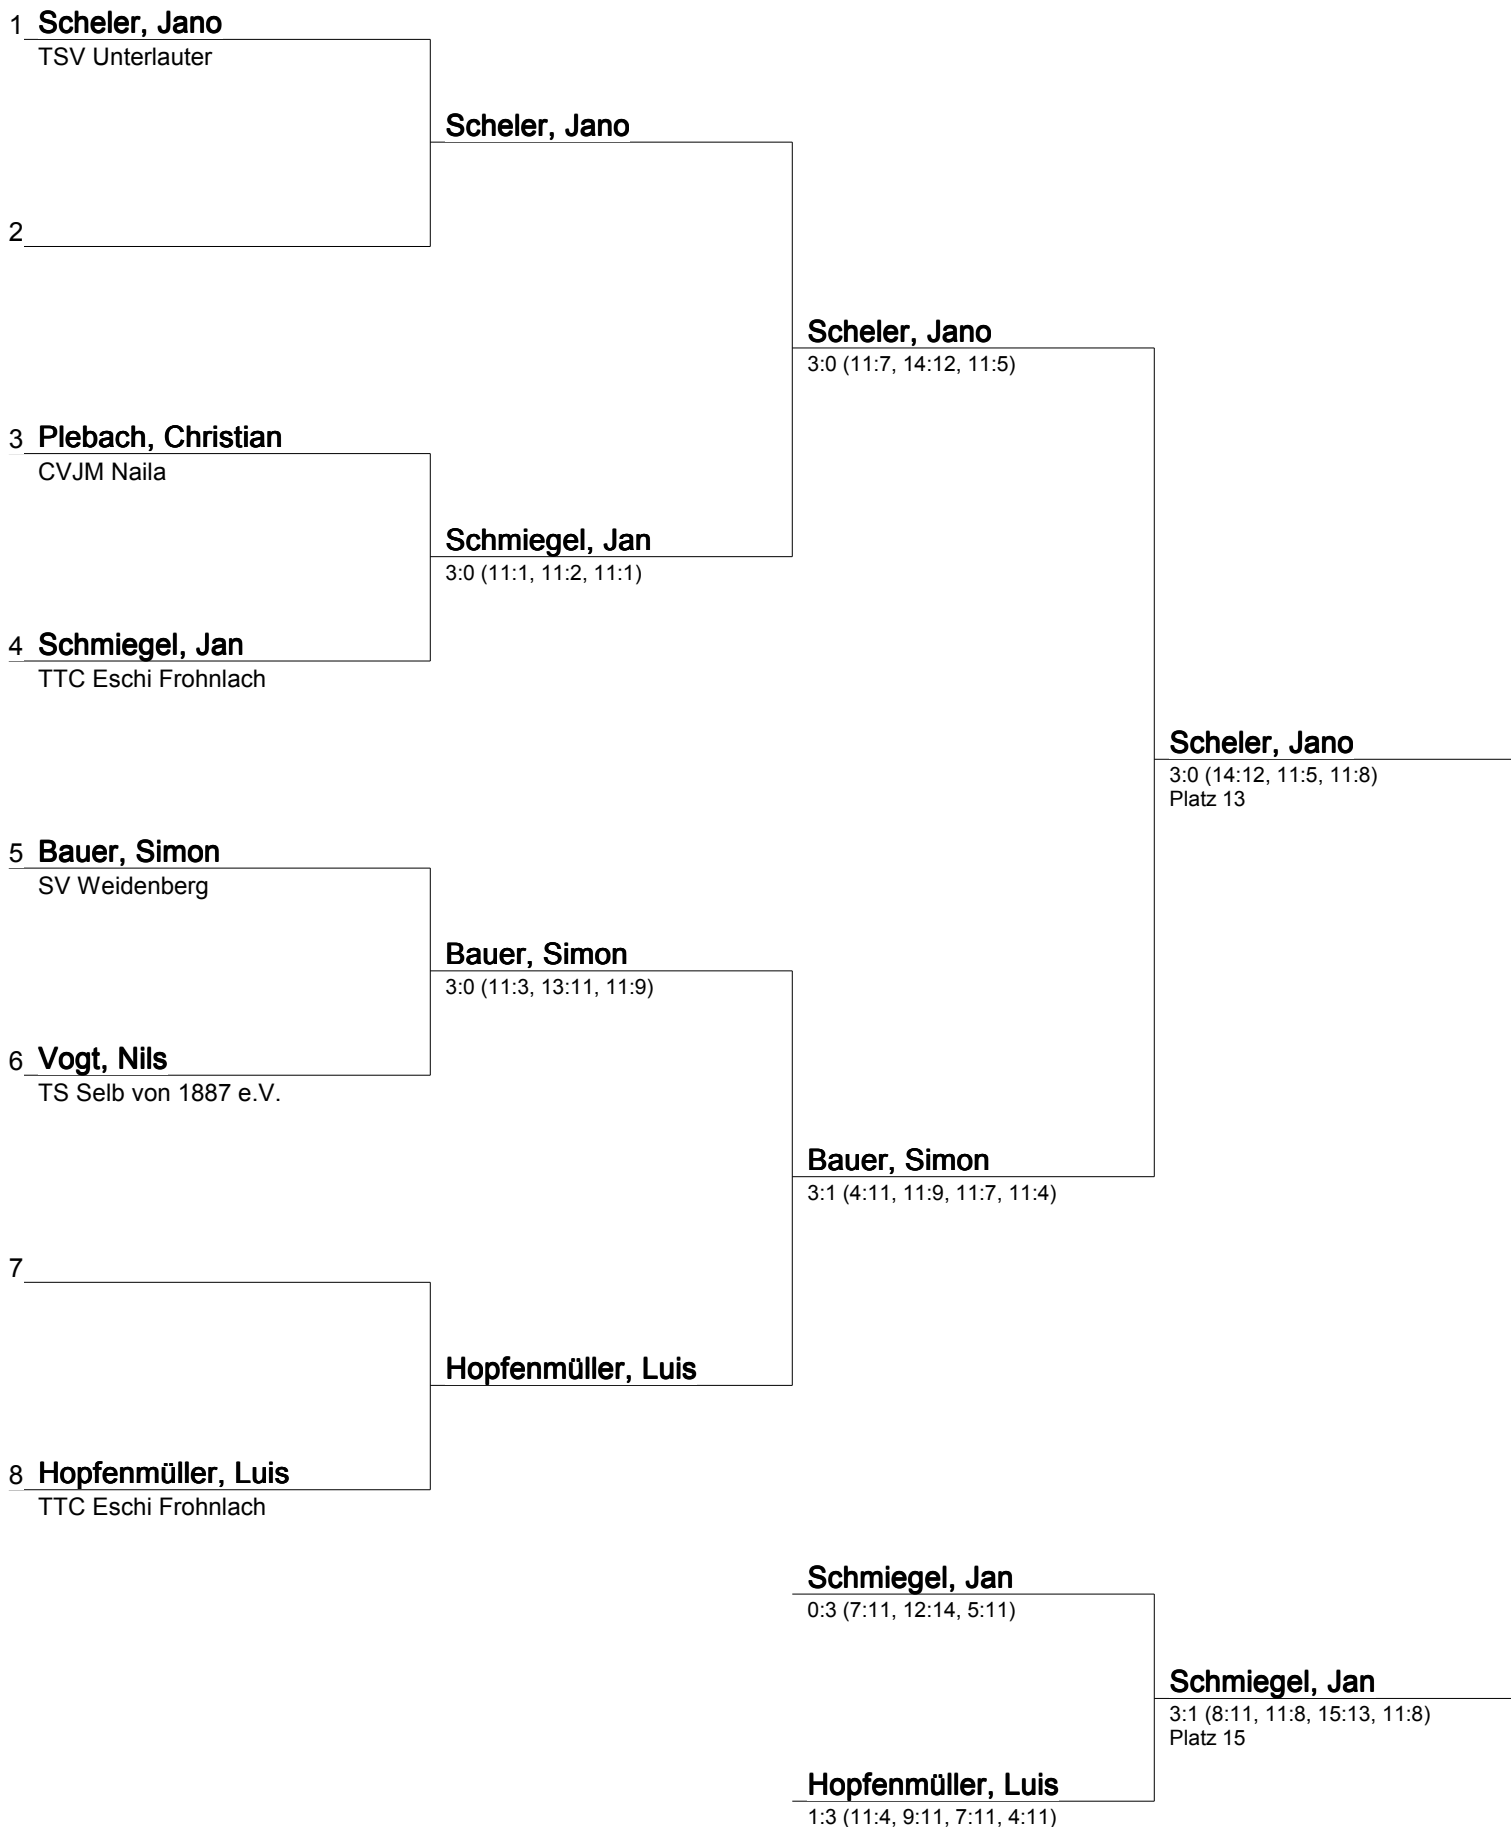

Bezirks-Einzelmeisterschaften Oberfranken Schüler C 2013

Schüler C Leistungsklassenbezug Einzel (13.-18. Platz)

24.11.2013 18:17

13.-18. Platz